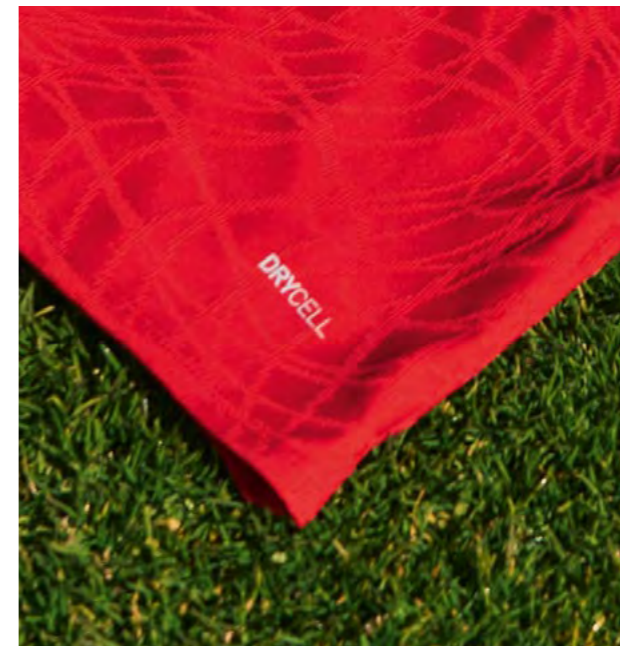

FÜR GESCHWINDIGKEIT

Die Ärmel- und Schulterpartien bestehen aus ultraleichtem Stoff, um das Gewicht zu reduzieren und die Bewegungsfreiheit zu erhöhen – damit Sie auf dem Spielfeld schnell, wendig und uneingeschränkt bleiben.