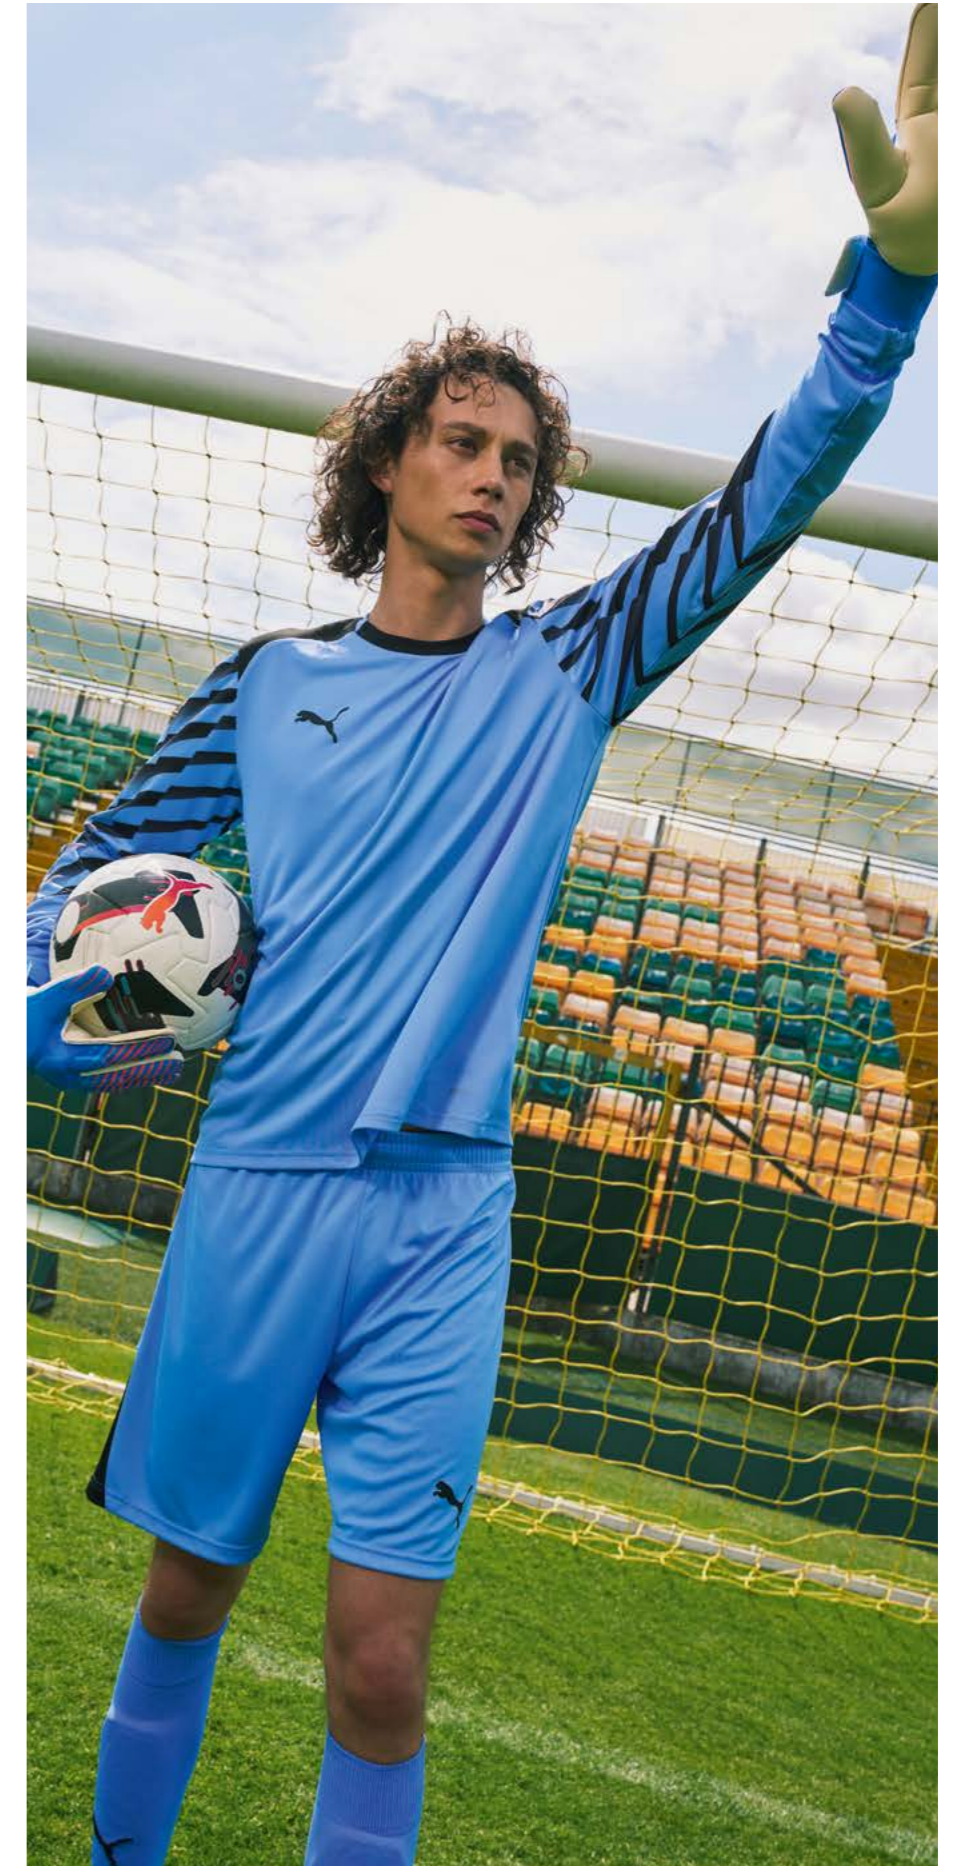

01

707095 teamLIGA26 Socks Core Stirrup

1, 3, 5 € 9.95*

Regular Fit • 82% recyceltes Polyester, 15% Polyamid, 3% Elastan
PUMA Cat-Logo mittig auf der Vorderseite; Riemen an den Socken für perfekte Passform; Gerippter Bund; Ripp-Kompression um den Knöchel

01 PUMA Red-PUMA White • 02 Electro Royal-PUMA White • 03 PUMA Black-PUMA White • 04 PUMA White-PUMA Black • 05 Sport Green-PUMA White • 06 PUMA Navy-PUMA White • 07 Faster Yellow-PUMA Black • 08 Rickie Orange-PUMA White

April 2026 - 2029

02

03

04

05

06

07

08

01

707072 teamLIGA26 Grip Socks

1-5 € 19.95*

Regular Fit • 82% Polyester, 15% Polyamid, 3% Elastan
PUMA Cat Logo mittig auf der Vorderseite; Silikonpunkte an Druckstellen für verbesserten Halt im Schuh; Frottee im Fersen- und Zehenbereich für Komfort

01 PUMA Red-PUMA White • 02 Electro Royal-PUMA White • 03 PUMA Black-PUMA White • 04 PUMA White-PUMA Black • 05 Sport Green-PUMA White • 06 PUMA Navy-PUMA White • 07 Faster Yellow-PUMA Black • 08 Rickie Orange-PUMA White

April 2026 - 2029

02

03

04

05

06

07

08

03

04

706119 teamGOAL Performance Sock

1-5 € 14.95*

Regular Fit • 51% Polyester, 40% Baumwolle, 7% Polyamid, 2% Elastan
Mittlere Höhe; Stützendes Fußbett; L- und R-Technologie; Vielseitiger Einsatz

03 PUMA Black-PUMA White • 04 PUMA White-PUMA Black

2027

GOALKEEPER