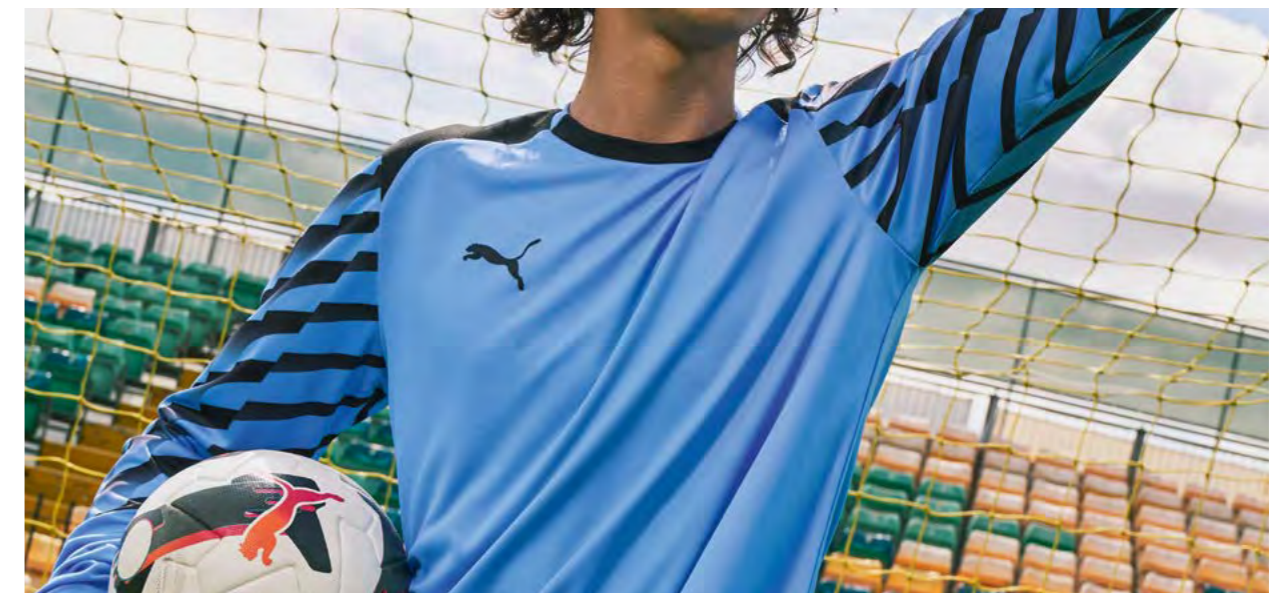

706547 teamLIGA26 GK Jersey LS RE:FIBRE
S-3XL € 34.95*

706549 teamLIGA26 GK Jersey LS Jr
116-164 € 29.95*

Regular Fit • dryCELL • 100% recyceltes Polyester
Cut-&-Sew-Rundhalsausschnitt; Mesh-Einsätze auf den Schul-
tern für Atmungsaktivität; PUMA Formstripe-inspirierte Grafik
auf den Ärmeln

03 PUMA Black-PUMA White-Flat Medium Gray • 22 Yellow
Burst-PUMA Black-PUMA Black • 31 Blue Glimmer-PUMA
Black-PUMA Black

April 2026 - 2029

706554 teamLIGA26 Shorts RE:FIBRE
S-3XL € 22.95*

706555 teamLIGA26 Shorts Jr
116-164 € 17.95*

Regular Fit • dryCELL • 100% recyceltes Polyester
Mesh-Einsätze an der Seitenpartie; Elastischer Bund mit
integriertem Kordelzug

03 PUMA Black-PUMA White-PUMA White • 22 Yellow Burst-
PUMA Black-PUMA Black • 31 Blue Glimmer-PUMA Black-
PUMA Black

April 2026 - 2029

707064 teamLIGA26 Socks Core
1-5 € 9.95*

Regular Fit • 83% recyceltes Polyester, 14% Baumwolle,
3% Elasthan
Fußgewölbeunterstützung mit Ripp-Kompression; Rippkom-
pression um den Knöchel; Kontrastierendes Frottee vorne und
hinten am Fuß für mehr Komfort

03 PUMA Black-PUMA White • 22 Yellow Burst-PUMA Black •
31 Blue Glimmer-PUMA Black

April 2026 - 2029