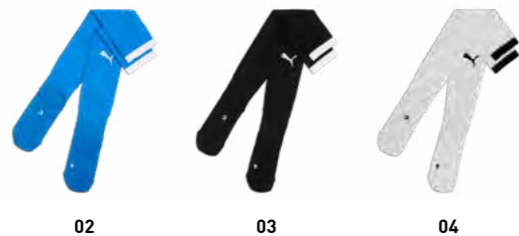

Regular Fit • 64% recyceltes Polyester, 19% Polyamid, 12% Baumwolle, 5% Elastan
Einsätze aus Strukturstrick mit vertikalen Rippen an den Seiten; Doppellagiger und farblich abgesetzter Bund; Gripzone am Vorfuß und der Ferse; Mesh-Einsätze am Fuß für Atmungsaktivität; Gepolsterte Zonen auf dem Fußbett

01 PUMA Red-PUMA White-PUMA White • **02** Electro Royal-PUMA White-PUMA White • **03** PUMA Black-PUMA White-PUMA White • **04** PUMA White-PUMA Black-PUMA Black

April 2026 - 2027

706560 teamLIGA26 Socks
1-5 € 12.95*