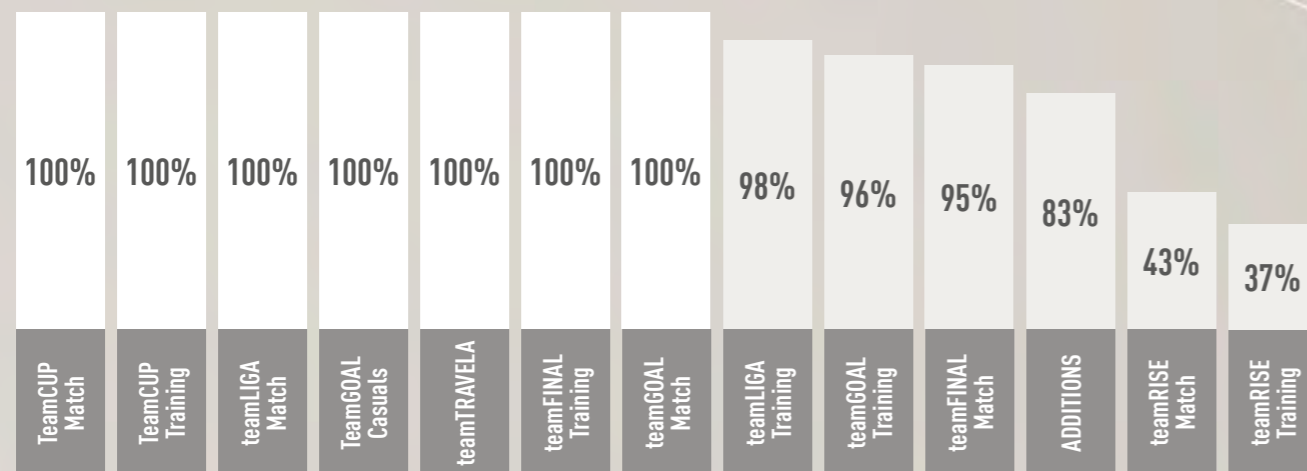

RECYCELTES MATERIAL IST UNSER FOKUS.

WIR SIND FEST ENTSCLOSSEN, DEN EINSATZ VON RECYCELTEN MATERIALIEN IN ALL UNSEREN PRODUKTEN IMMER WEITER ZU MAXIMIEREN.

Mit der Vision 2030 haben wir unsere aktuellen 10FOR25-Nachhaltigkeitsziele erweitert und weiterentwickelt, um in den Bereichen Klima, Kreislaufwirtschaft und Menschenrechte eine noch größere Wirkung zu erzielen.

Prozentualer Anteil der Teamwear-Modelle mit recycelten Materialien 2026.

+50%

unserer **Teamwear Apparel Produkte** sind **2026** zu 100% aus recycelten Materialien hergestellt (ausgenommen Dekore und Verzierungen).*

100%

unserer **Teamwear Accessoire Taschen** sind **2026** zu mindestens 50% aus recycelten Materialien hergestellt.

unserer **Packbeutel** bestehen **2026** zu 100% aus recyceltem Material.

UNSERE HINWEISE UND EMPFEHLUNGEN FÜR APPLIKATIONEN VON SIEB- UND TRANSFERDRUCKEN SIND AB SOFORT DIGITAL ÜBER DIESEN QR-CODE ZU FINDEN

DAS SPART PAPIER UND SCHONT DIE UMWELT.

RE:FIBRE

Das **RE:FIBRE** Logo kennzeichnet alle Produkte, die hauptsächlich aus recycelten Polyester-Textilabfällen hergestellt werden.