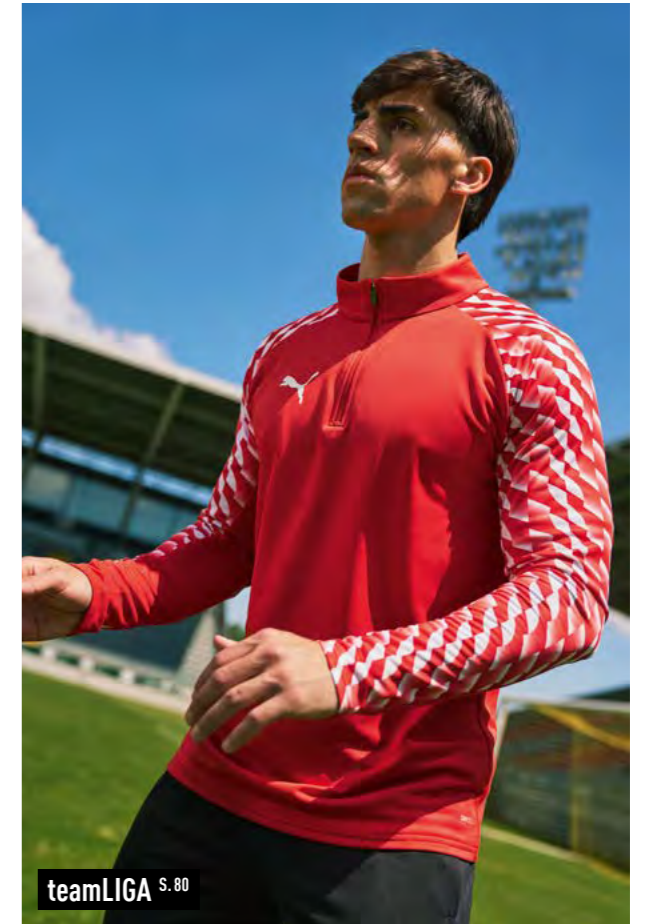

TEAMKLEIDUNG ÜBERSICHT