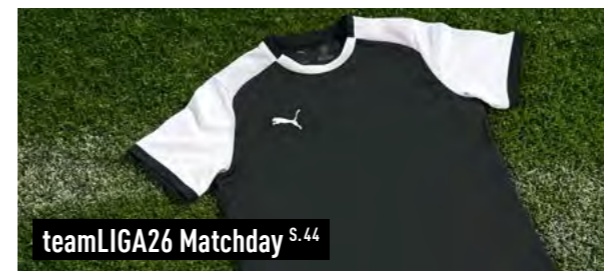

teamGOAL S.40