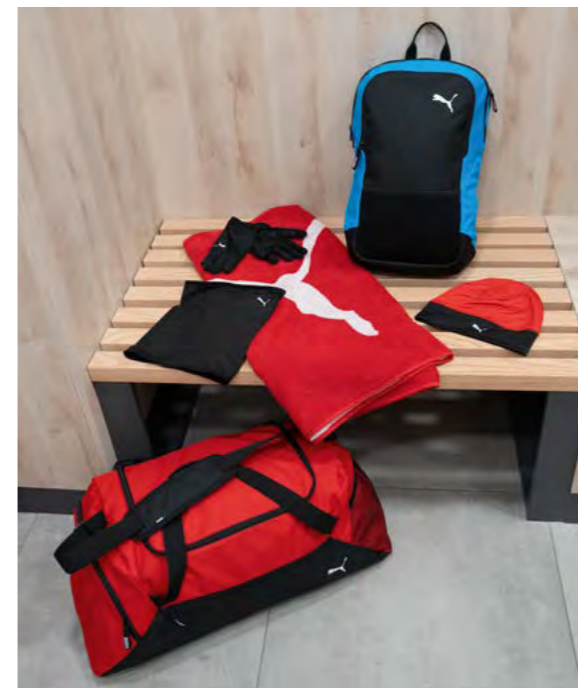

TEAM

NACHHALTIGKEIT	06
PUMA KIT FACTORY	12
PUMA TEAMS	14
LAUFZEITEN ÜBERSICHT	15
PASSFORM ÜBERSICHT	16
TECHNOLOGIEN	18

SPIELKLEIDUNG	22
Spielkleidung Übersicht	22
Spielkleidung	28
Hosen	54
Socken	56
Torhüter	59
Funktionsunterwäsche	67

TEAMKLEIDUNG	70
Teamkleidung Übersicht	70
teamFINAL	74
teamCUP	77
teamLIGA	80
teamGOAL	85
teamRISE	93

REISE | FREIZEIT	98
Travelwear Übersicht	98
teamEVOSTRIPE	100
teamKING	104
teamGOAL	106

FRAUEN	112

WINTER	128

ACCESSORIES	136
Bälle	142
Taschen	150
Zubehör	158

SCHRIFTART

Die Schriftart wird in all unseren Marketing-Initiativen inklusive Kommunikationstexten, Benennung und Nummerierung der Trikots/Kleidung all unserer Amateurclubs eingesetzt.

Namen

ABCDEFGHIJKLMNOPQRSTUVWXYZ

Rückennummern

0123456789